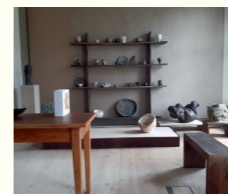

Stadt Rheinsberg

Aino Nebel, Tomasz Niedziolka

Seestraße 8, 16831 Rheinsberg
033931-805509, an@ainonebel.de, naczynie@wp.pl
http://ainonebel.de/, http://tomaszniedziolka.com/
KERAMIK, ZEICHNUNG, FOTOGRAFIE, SKULPTUR, OBJEKTE
Sa 14–19 Uhr und So 11–18 Uhr