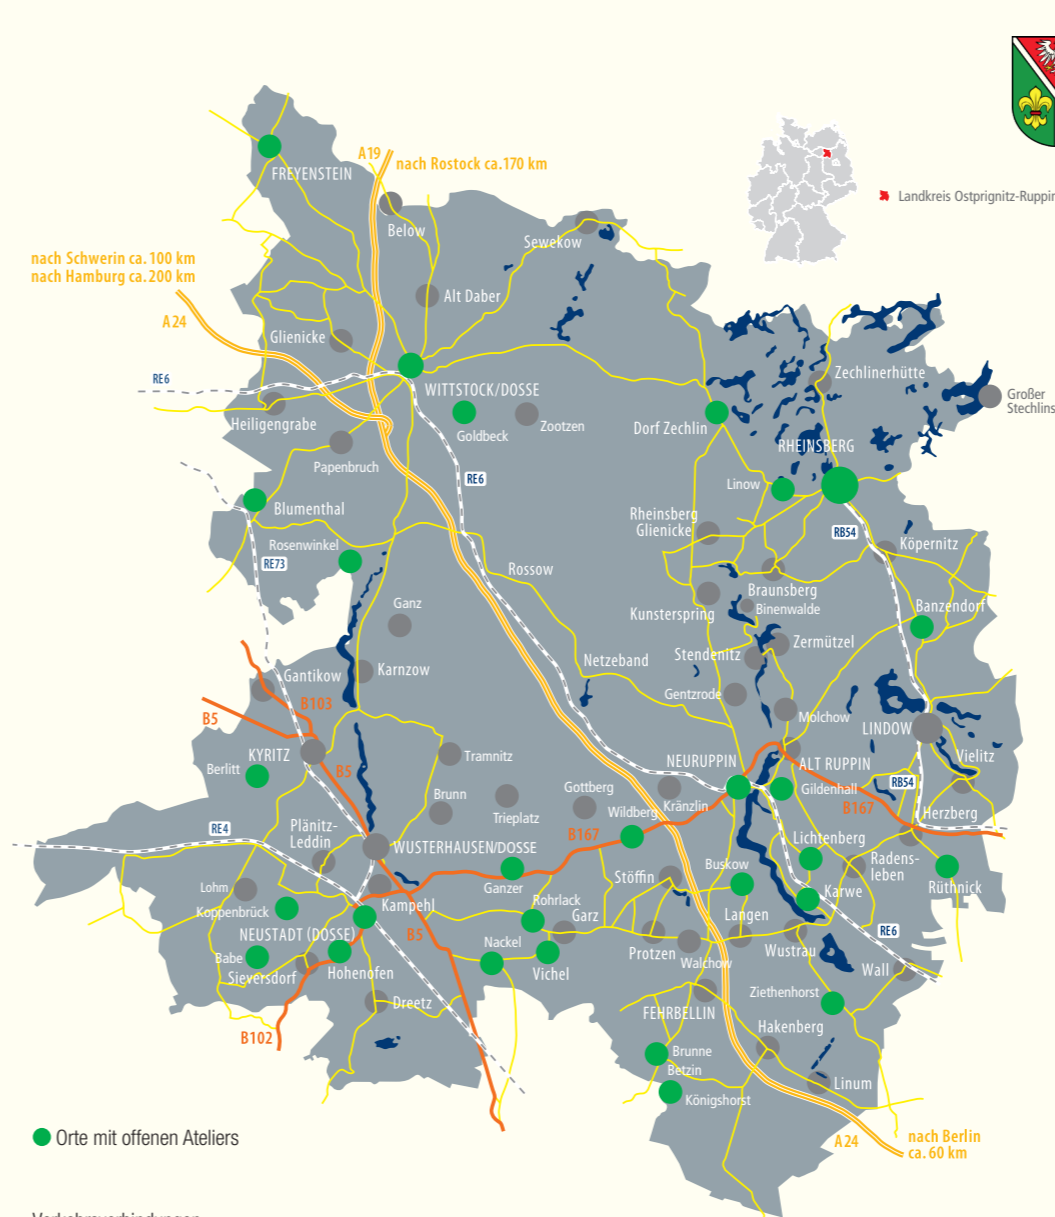

BRONZEGUSS, HOLZFIGUREN, DRECHSELN

Sa 14–19 und So 11–18 Uhr

● Orte mit offenen Ateliers

Verkehrsverbindungen

RE2 Cottbus – Wismar
RE6 Berlin Gesundbrunnen – Wittenberge
RB54 Löwenberg – Rheinsberg
(saisonaler Verkehr von April bis Oktober)
RB73 Neustadt (Dosse) – Pritzwalk